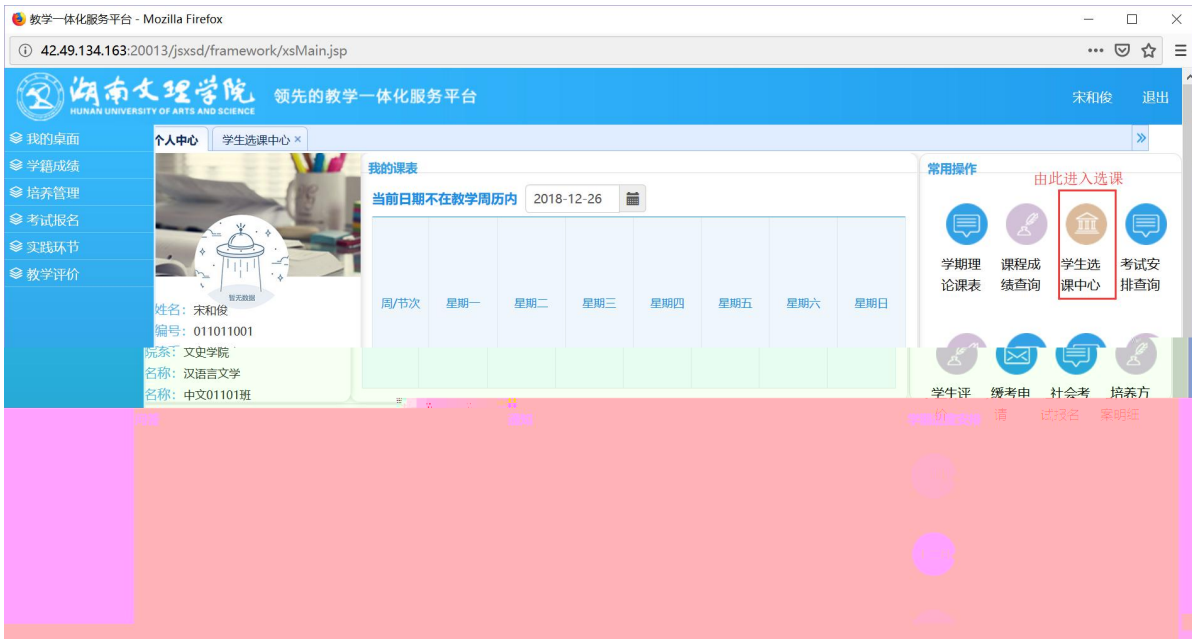

浏览器地址栏: 172.26.0.187/jsxsd/

湖南文理学院 教学一体化服务平台
HUNAN UNIVERSITY OF ARTS AND SCIENCE

用户登录

请输入账号

请输入密码

忘记密码

登录

温馨提示: 推荐使用IE9以上浏览器以及360极速模式。

皖光的教学一体化平台

选课学分情况

公选课选课

本学期选课学分/门数要求及已选情况							
	最高总学分	专业内跨年级选课(控制)		跨专业选课(控制)		校公共选修课选课(控制)	
		学分	门数	学分	门数	学分	门数
设置(控制)要求	不控制	不控制	不控制	不控制	不控制	2	1
已选统计	20.0	0.0	0	0.0	0	0.0	0

快捷导航：教学院（部） 党群机构 行政教辅机构 信息系统 国际交流 数字图书馆 采购信息 章程建设