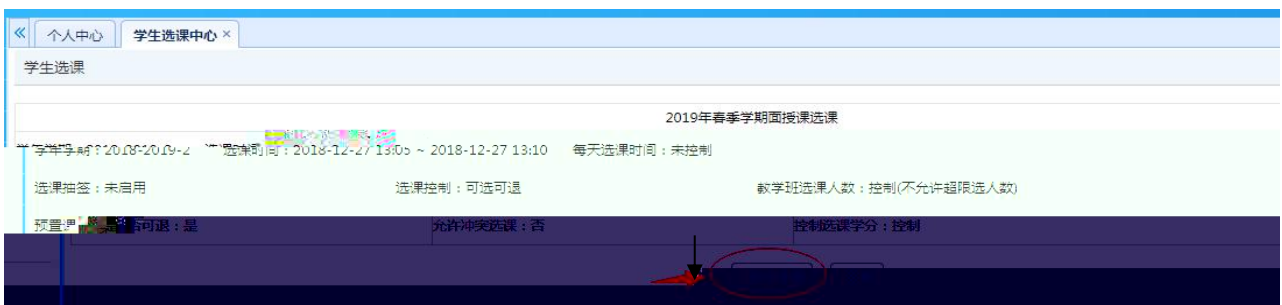

选课学分情况

公选课选课

本学期选课学分/门数要求及已选情况							
	最高总学分	专业内跨年级选课(控制)		跨专业选课(控制)		校公共选修课选课(控制)	
		学分	门数	学分	门数	学分	门数
设置(控制)要求	不控制	不控制	不控制	不控制	不控制	2	1
已选统计	20.0	0.0	0	0.0	0	0.0	0